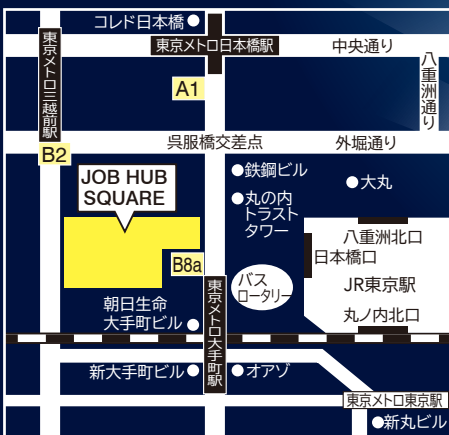

# いしかわ NIGHT

石川県へのUIターン希望者と  
石川県の企業、石川県ゆかりの方との交流会

日時 7月27日(土) 17:30~

会場 TRAVEL HUB MIX  
[パナソニックグループ JOB HUB SQUARE 1階]

参加費 500円

対象 関東圏在住の石川県に関心のある方

飲食ありの交流会形式  
豪華景品が当たる  
ゲーム大会も開催!

今回のイベントのお申し込みはコチラから  
<https://ilacui190727night.peatix.com/>

石川県UIターン合同企業説明会&  
いしかわNIGHT会場

(最寄駅)

- JR 東京駅 日本橋口
- 東京メトロ 大手町駅 B8a出口
- 東京メトロ 日本橋駅 A1出口
- 東京メトロ 三越前駅 B2出口

同日開催

7/27(土)  
石川県UIターン  
合同企業説明会  
14:00~17:00

主催 石川県

いしかわ就職・定住総合サポートセンター  
Ishikawa Life And Career Total Support Center

## 2019.7.27(土)

14:00～17:00(受付開始13:30)

パナグループ JOB HUB SQUARE 2階  
(東京都千代田区大手町2-6-2)

対象

石川県へのUIターン(転職、就職)に興味のある方

いしかわの企業を  
知らないなんて  
もったいない!!

営業職や技術職、総務、SEなど  
幅広い業種・職種の企業が出展

- 気軽に相談できる  
「就職・キャリア相談コーナー」も設置!
- 参加企業の詳細は「イシカワノオト」HPで  
<https://ishikawa-note.jp/event/276>